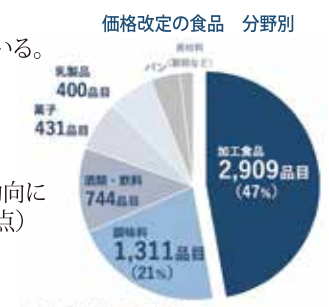

ロシア問題から物価高騰

原油と小麦の物価高騰で、世界的にインフレが起きている。これを鎮圧するためには、各国は金融緩和縮小を迫られており、世界景気が悪化する恐れがある。

帝国データバンク

上場する食品メーカー主要105社における価格改定動向について調査を行い、その結果を公表した。(4月14日時点)
●1617品目で値上げの計画
加工品:2909品目、調味料:1311品目、酒類・飲料:744品目、菓子類:431品目、乳製品:400品目

加工食品	調味料	酒類・飲料	菓子	乳製品
品目数 2,909	1,311	744	431	400
値上げ率平均 12%	9%	15%	10%	13%
原因	小麦など原材料の高騰、原油高による包装資材の高騰	糖類アルコールの高騰、円安の輸入コスト	ジャガイモ、小麦、砂糖などの高騰、包装資材の高騰	飼料の高騰、中国での輸入、チーズ消費増
主な品目	カップラーメン、ハム、ソーセージ、冷凍食品 など	ドレッシング、マヨネーズ、ソース、ルックなど	中華調味料、チューハイ、輸入ワイン など	スナック菓子、アイスクリーム、チョコレート など

2022年4月1日から 成人年齢が18歳に引き下がりました。

成人の定義が明治時代から140年ぶりに変更されるため、社会にとっても大きな変化が予定されています。民法が定めている成人年齢は、「一人で契約することが出来る年齢」という意味。「父母の親権に服さなくなる年齢」という意味があります。成人に達すると親の同意を得ずに自分の意思で契約できます。

1. **=自分だけで決められるようになります(一例)=**
1. 1 携帯電話を契約する
  2. 2 一人暮らしのアパートを借りる
  3. 3 クレジットカードを作る
  4. 4 ローンを組んで自動車を購入できる
  5. 5 パスポートも10年で取得可能
  6. 6 国家試験:公認会計士や司法書士などの国家試験に基づく職業に就く事も可能(試験合格必要)

これまで親の同意がないと「契約」は、「未成年者取消権」によって、取り消せましたが、以降は簡単に取り消すことができなくなります。

- ■成人は18歳に引き下げられますが、女性が結婚できる最低年齢は16歳から18歳に引き上げられます。
- ■成年年齢が18歳になっても、飲酒・喫煙・競馬などの公営競技に関する年齢制限は「20歳」のままです。健康被害への懸念やギャンブル依存症対策などの観点から推察されます。
- ■大型・中型自動車免許の取得も従来と変わらず「20歳」からとなります。

=国民生活センターからの注意喚起=

「お金」「美容」といったダイエット・バスタップサプリメントや脱毛剤などの詐欺的な定期購入商品の他、アダルト情報サイト・出会い系サイトといったインターネットを通じたトラブルが多くみられそうだと喚起を促しています。

お琴三味線教室
無料体験できます。日々イキイキと楽しくお稽古をはじめてみてみませんか? 東住吉区山坂五丁目自民会館
090-59960100
26660851004

ファイリング重視 見合い恋愛 (阪南町2丁目)金庫
初・再婚は問いませ ン。完全サポーター。無料相談受付中!ウエディング・ホート中倉 09038961134

あなたの便利帳
1行1650円(税込)お申込倍々6628・0003まで

Angel Town
何度でもご応募OKです
お子様の写真大募集
上記QRコードを読み取るか下記メールアドレスよりご応募ください
townshinbunsha@ybb.ne.jp
【応募方法】画像を添付の上、お子様の名前、読みがな、生年月日、撮影時の年齢、性別を書いて送ってください。投稿された方のお名前、ご住所、電話番号も忘れずに。コメントはお子さんのチャームポイントなど自由に書いてお送り下さい。タウン新聞株式会社「エンジェルタウン係」

徳永 蒼樹 そうきん
2017年10月25日生まれ
撮影時:4歳3ヶ月
いちごが大好きなそーちゃん。初めてのいちご狩りでたくさん食べました。「赤くて大きくて葉っぱが上向いているやつ!」と、上手においしそうないちごを見つけて、摘み取ってパクリ!大満足でした☆また行こうね〜(^^)

安田 柊介 しゅうすけん
2021年1月7日生まれ
撮影時:1歳
走るの大好きやんちゃん男の子です。すていね!と褒めると、手をバチバチして喜びます!

広川 志恩 しおんくん
2021年10月5日生まれ
撮影時:4ヶ月
クリクリおめめがチャームポイント♪
首もすわってうつ伏せが上手にできるようになりました★
これからも笑顔で健康に一日一日を大切に成長していこうね!

T's Kitchen
お母さんありがとう
大好きなママに、感謝を込めて♡

バラワイングラス
【材料】
生ハム 3枚
蕪 小1個
クリームチーズ 1個
アボガド 1/2個
【調味料A】
オリーブオイル 少々
塩・黒胡椒 少々
【調理方法】
①蕪は薄切り(銀杏切)にし塩で揉む。
②クリームチーズ・アドガボはサイコロ切り。
③ワイングラスの中に蕪・アボガド・クリームチーズを入れ生ハムでバラのコサージュを作る。
④仕上げにオリーブオイルと黒胡椒をかけアクセントにする。

春蕪の豆乳クリーム煮
【材料】
蕪 大1個
タラ 2切
【調味料】
豆乳 300cc
白ワイン 50cc (料理酒でもOK)
水 100cc
塩 少々
【調理方法】
①蕪は1センチ幅に切る。
②タラを2分にカットし塩を振り臭みを取る
③②に小麦粉をまぶしコーティングする
④フライパンに水・蕪・タラを入れ、軟らかくなったら豆乳・白ワイン・塩を入れて煮詰める。
【ポイント】
春蕪は軟らかいので直に火が通るので煮過ぎに注意!

「閃け。輝け。咲き誇れ。」 昨年以上の成績を残せ!