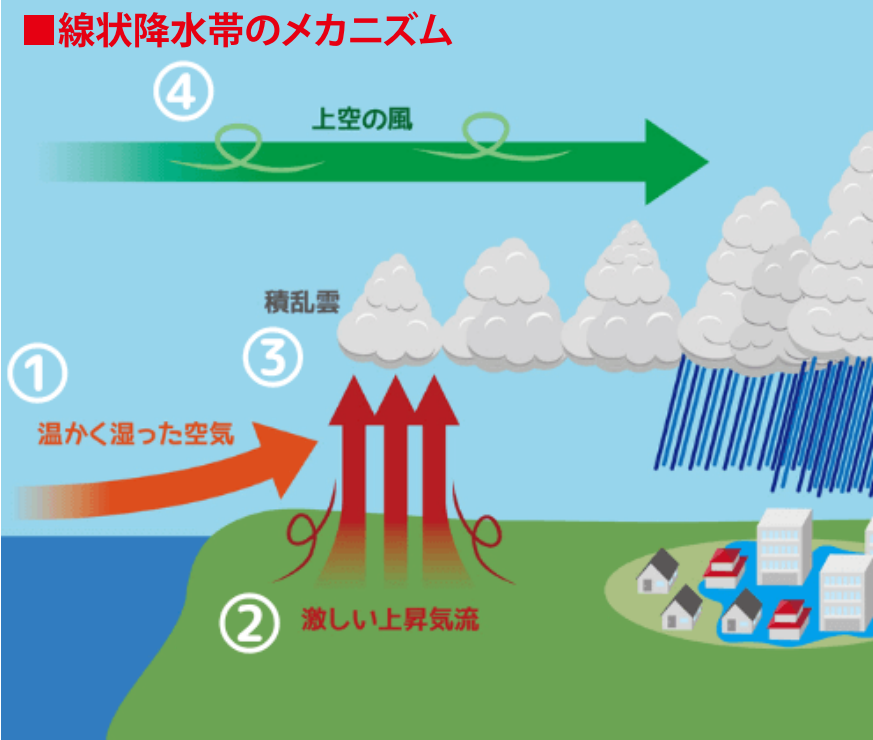

9月防災の日学ぶ

近年、日本列島に脅威の大雨、その正体は「線状降水帯」!!

9月1日は1923年関東大震災が発生した日であり、台風・高潮・津波・豪雨・地震等の災害についての認識を深め、これに対処する心構えを準備する「防災啓発」を目的に制定されました。

近年、毎年、日本列島のどこかの地域で「1ヵ月間の降水雨量が1日の降水雨量」との報道を良く耳にします。これは、地球温暖化の影響で海面が上昇していることが要因です。いつ、私たちの身に降りかかるか予想できない災害、地震、台風・集中豪雨・ゲリラ豪雨・土砂崩れ・河川の氾濫が多発しています。

気象庁から「線状降水帯」というアナウンスされた場合は、大きな災害を引き起こす恐れがあるものとして備えをして下さい。

■線状降水帯とは、次々に発生する発達した雨雲(積乱雲)が列をなして、ほぼ、同じ場所を通過し停滞する自然現象。その結果、非常に強い雨が特定の地域に長時間連続して降り続けていることです。

★線状に伸びる長さ:50~300km程度
線状に伸びる幅:20~50km程度の強い降水を伴う雨域

- ①災害が起きた時は、まず、何よりも大切なのは、慌てずに身を守ること。
- ②「もしも」に備えて対策を見直すことが重要。